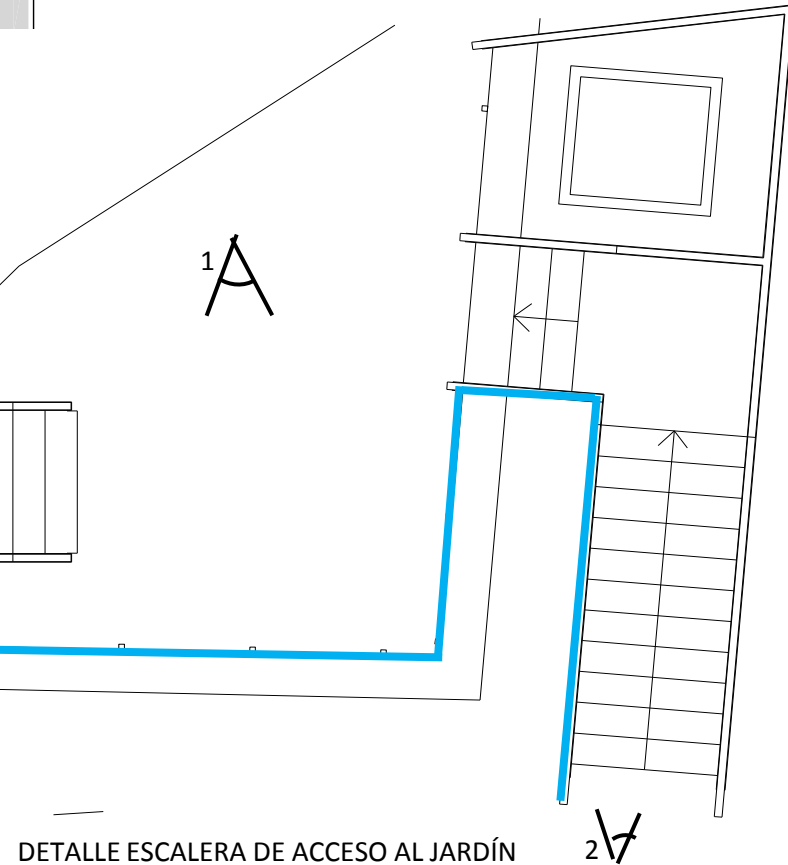

PLANTA CÁMARA DE LA TORRE

PLANTA DEL JARDÍN

PLANTA TERRAZA DE LA TORRE

DETALLE ESCALERA DE ACCESO AL JARDÍN

- RODAPIE LUMINOSO DEL ENCINTADO PERIMETRAL
- BALIZA LUMINOSA
- BALIZA LUMINOSA PASAMANOS ESCALERAS
- A** PUNTO DE VISIÓN DE FOTOGRAFÍAS INSERTADAS EN PLANO Nº 15

PLANO Nº	 CONSORCIO CÁCERES CIUDAD HISTÓRICA	
FECHA	ILUMINACIÓN FUNCIONAL PARA EL USO TURÍSTICO EN 4 TORRES DE LA MURALLA DE CÁCERES	
ESCALA	DESCRIPCIÓN DE LA INSTALACIÓN BALUARTE DE LOS POZOS	
PROYECTISTAS:	COLABORADORES:	
F. JAVIER SELLERS BERMEJO JOSE LUIS SÁNCHEZ DE LA CALLE	M ^a CARMEN SÁNCHEZ RODRÍGUEZ PAULA PARRA GALÁN BEATRIZ PAVÓN SÁNCHEZ	