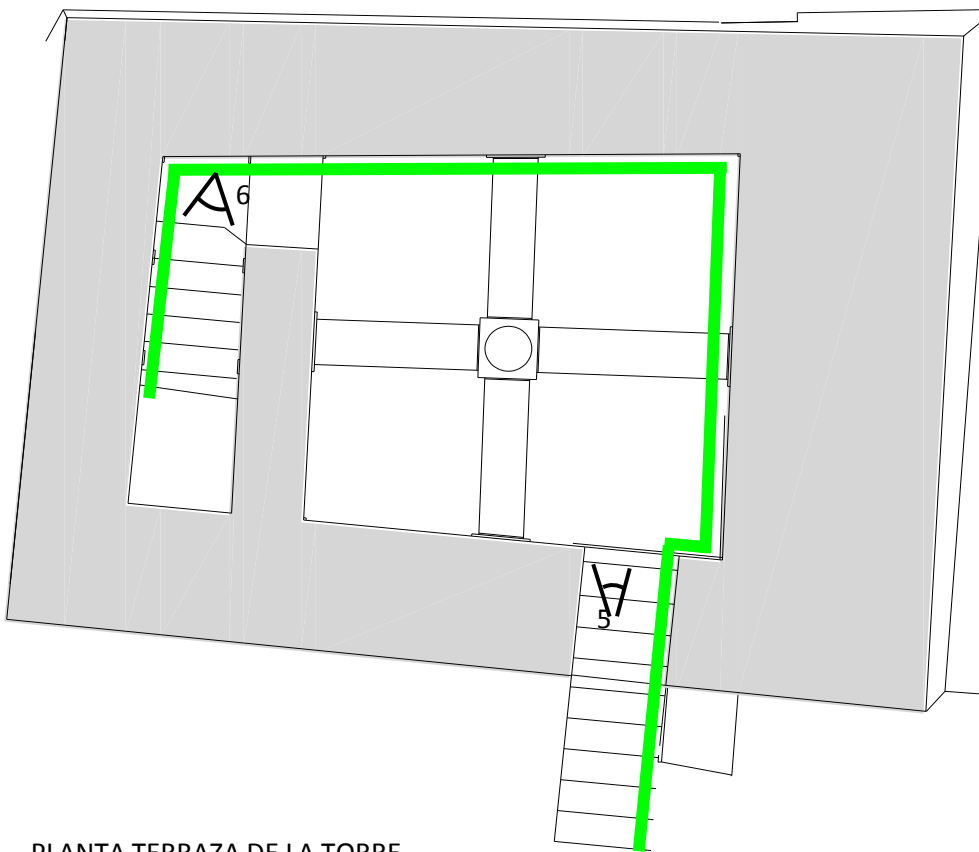

PLANTA CÁMARA DE LA TORRE

PLANTA DEL JARDÍN

PLANTA TERRAZA DE LA TORRE

DETALLE ESCALERA DE ACCESO AL JARDÍN

- RODAPIE LUMINOSO DEL ENCINTADO PERIMETRAL
- BALIZA LUMINOSA
- BALIZA LUMINOSA PASAMANOS ESCALERAS
- A** PUNTO DE VISIÓN DE FOTOGRAFÍAS INSERTADAS EN PLANO Nº 15

PLANO Nº	 CONSORCIO CÁCERES CIUDAD HISTÓRICA	
FECHA	ILUMINACIÓN FUNCIONAL PARA EL USO TURÍSTICO EN 4 TORRES DE LA MURALLA DE CÁCERES	
ESCALA	DESCRIPCIÓN DE LA INSTALACIÓN BALUARTE DE LOS POZOS	
PROYECTISTAS:	COLABORADORES:	
F. JAVIER SELLERS BERMEJO JOSE LUIS SÁNCHEZ DE LA CALLE	M ^a CARMEN SÁNCHEZ RODRÍGUEZ PAULA PARRA GALÁN BEATRIZ PAVÓN SÁNCHEZ	