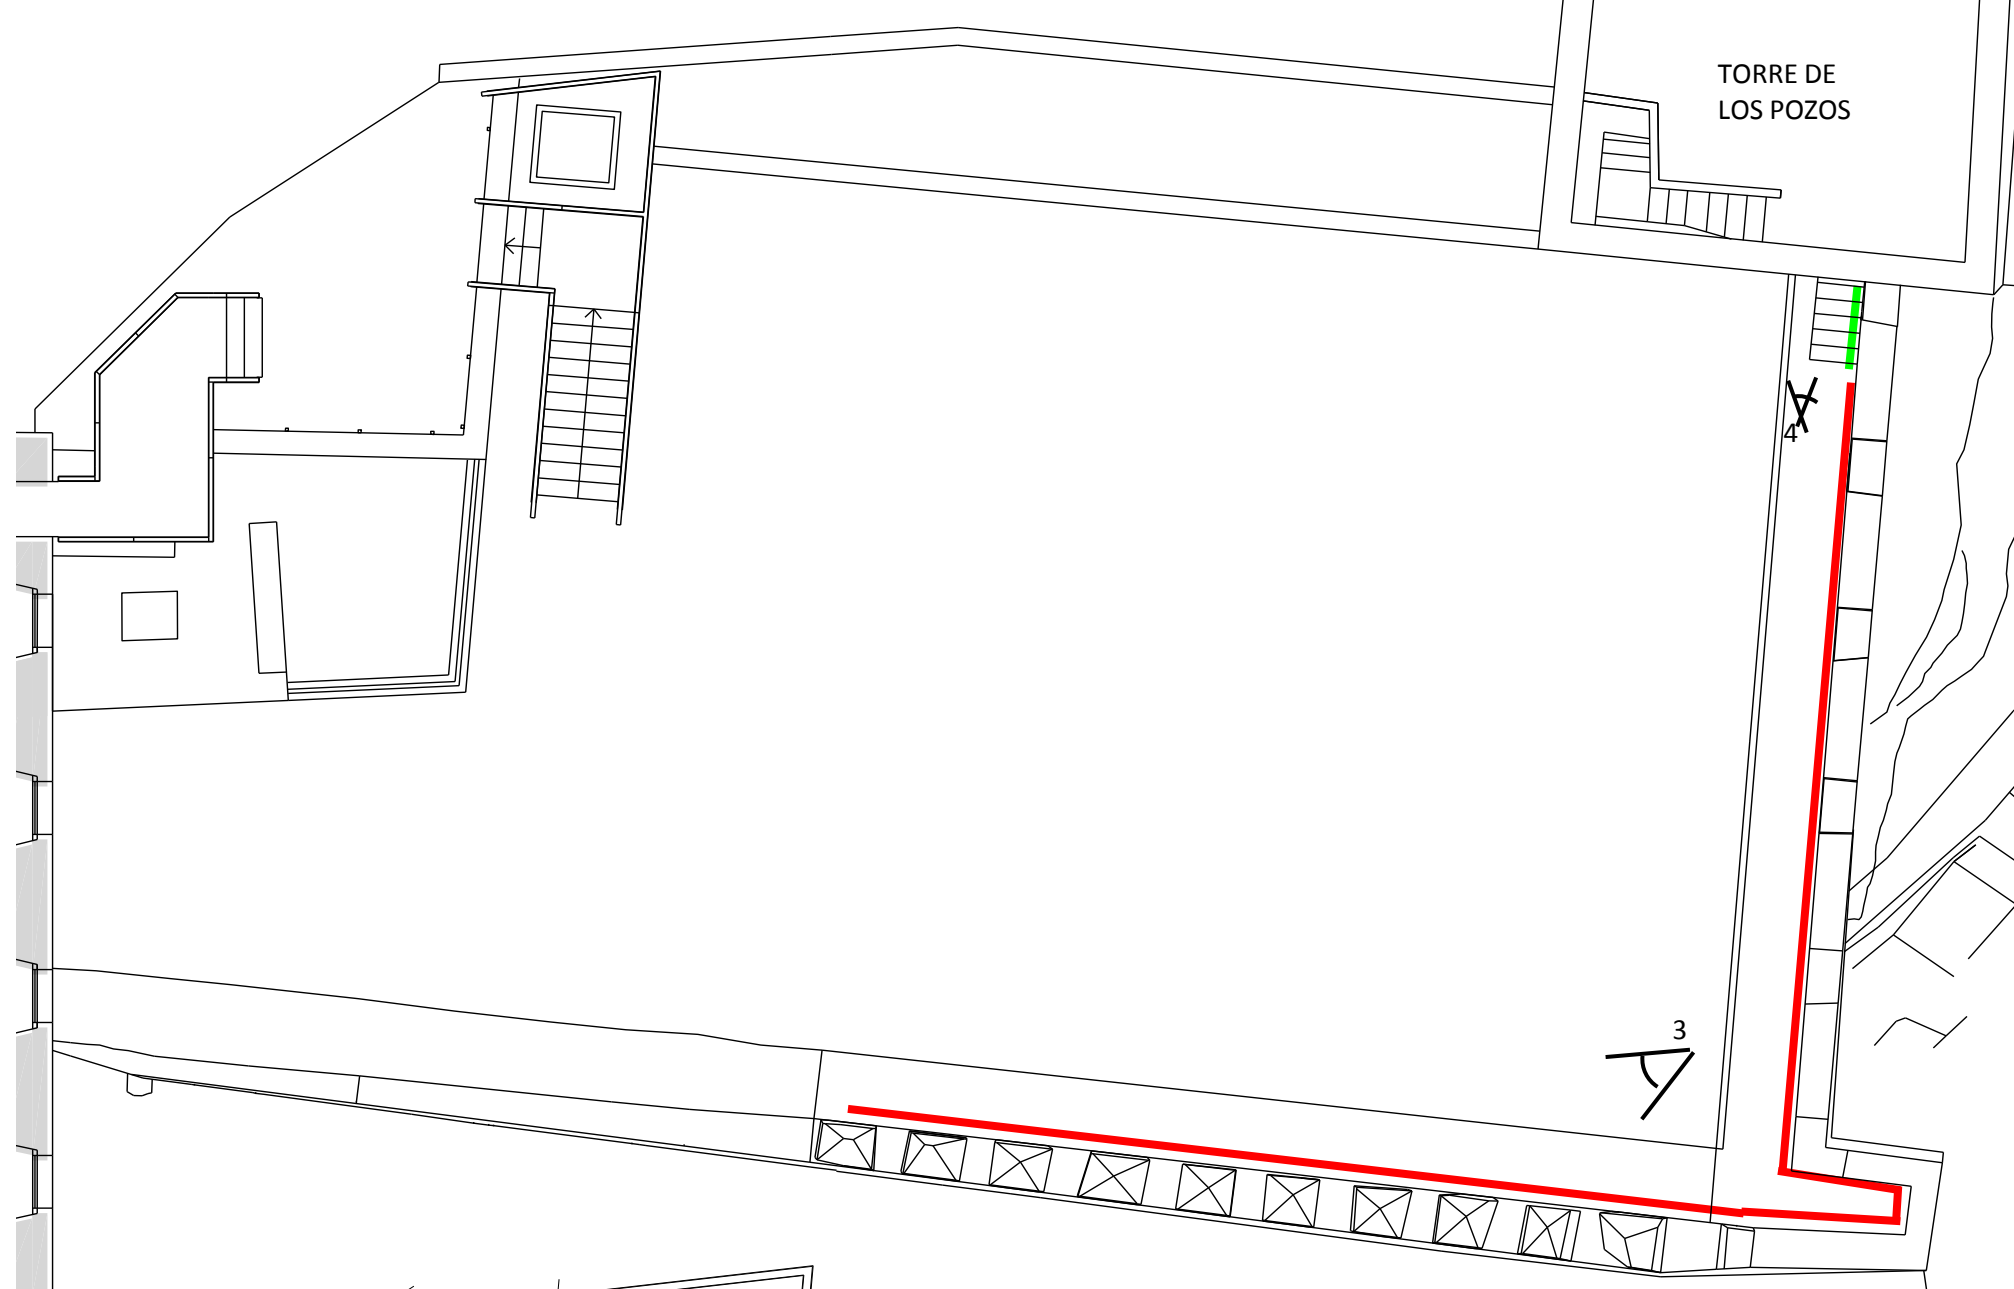

PLANTA CÁMARA DE LA TORRE

PLANTA DEL JARDÍN

PLANTA TERRAZA DE LA TORRE

DETALLE ESCALERA DE ACCESO AL JARDÍN

- RODAPIE LUMINOSO DEL ENCINTADO PERIMETRAL
- BALIZA LUMINOSA
- BALIZA LUMINOSA PASAMANOS ESCALERAS
- A** PUNTO DE VISIÓN DE FOTOGRAFÍAS INSERTADAS EN PLANO Nº 15

PLANO Nº	 CONSORCIO CÁCERES CIUDAD HISTÓRICA	
FECHA	ILUMINACIÓN FUNCIONAL PARA EL USO TURÍSTICO EN 4 TORRES DE LA MURALLA DE CÁCERES	
ESCALA	DESCRIPCIÓN DE LA INSTALACIÓN BALUARTE DE LOS POZOS	
PROYECTISTAS:	COLABORADORES:	
F. JAVIER SELLERS BERMEJO JOSE LUIS SÁNCHEZ DE LA CALLE	M ^a CARMEN SÁNCHEZ RODRÍGUEZ PAULA PARRA GALÁN BEATRIZ PAVÓN SÁNCHEZ	