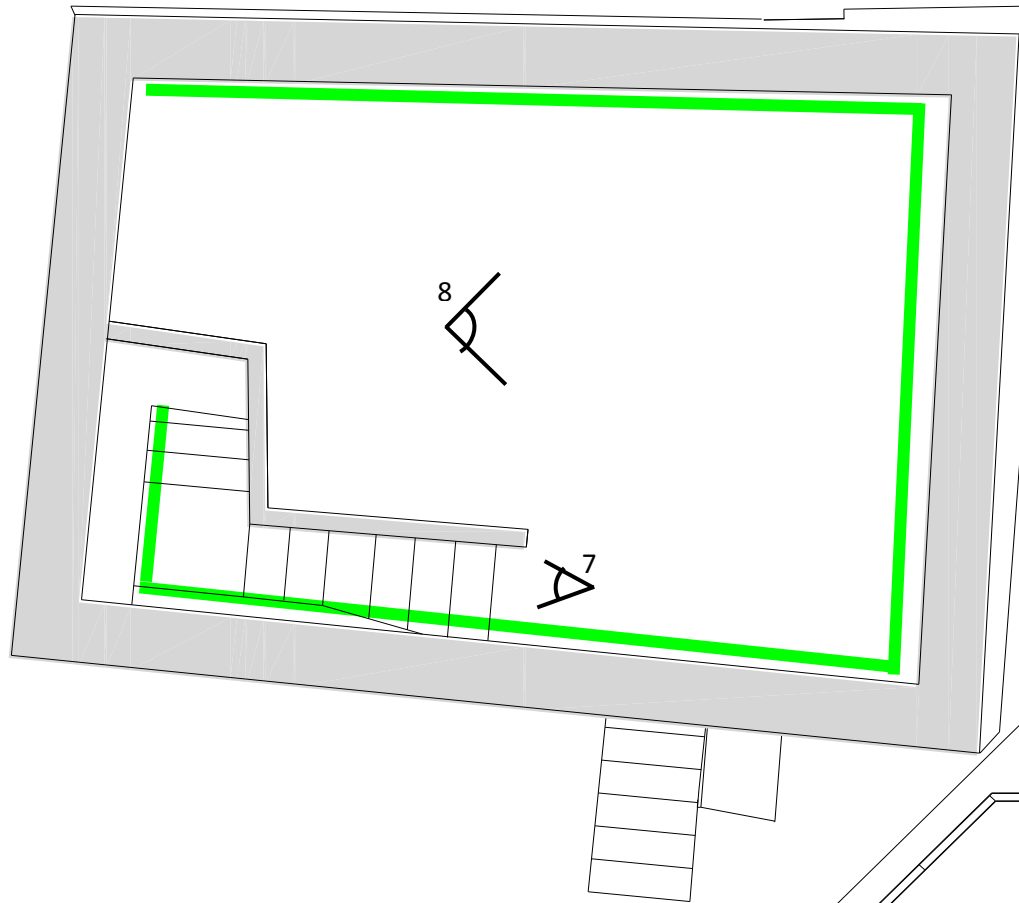

PLANTA CÁMARA DE LA TORRE

PLANTA DEL JARDÍN

PLANTA TERRAZA DE LA TORRE

DETALLE ESCALERA DE ACCESO AL JARDÍN

- RODAPIE LUMINOSO DEL ENCINTADO PERIMETRAL
- BALIZA LUMINOSA
- BALIZA LUMINOSA PASAMANOS ESCALERAS
- A** PUNTO DE VISIÓN DE FOTOGRAFÍAS INSERTADAS EN PLANO Nº 15

PLANO Nº	 CONSORCIO CÁCERES CIUDAD HISTÓRICA	
FECHA	ILUMINACIÓN FUNCIONAL PARA EL USO TURÍSTICO EN 4 TORRES DE LA MURALLA DE CÁCERES	
ESCALA	DESCRIPCIÓN DE LA INSTALACIÓN BALUARTE DE LOS POZOS	
PROYECTISTAS:	COLABORADORES:	
F. JAVIER SELLERS BERMEJO JOSE LUIS SÁNCHEZ DE LA CALLE	M ^a CARMEN SÁNCHEZ RODRÍGUEZ PAULA PARRA GALÁN BEATRIZ PAVÓN SÁNCHEZ	