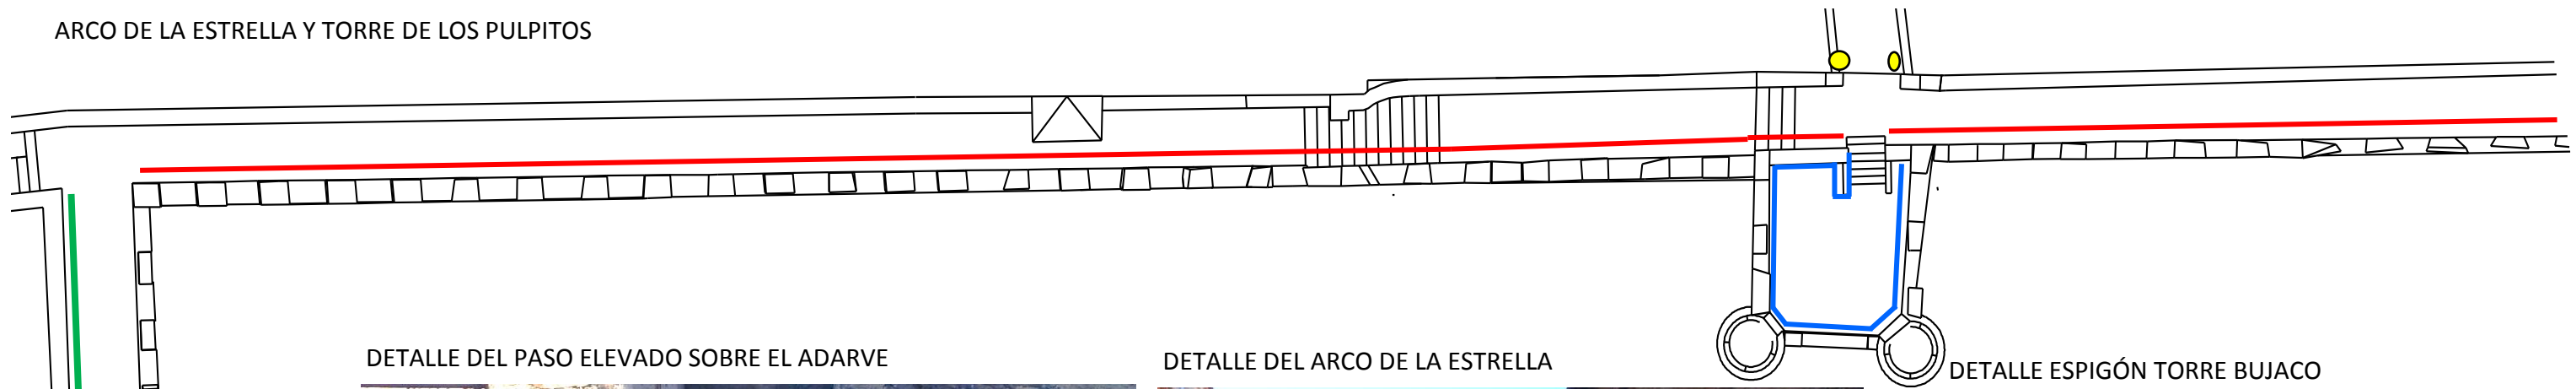

ARCO DE LA ESTRELLA Y TORRE DE LOS PULPITOS

DETALLE DEL PASO ELEVADO SOBRE EL ADARVE

DETALLE DEL ARCO DE LA ESTRELLA

DETALLE ESPIGÓN TORRE BUJACO

DETALLE DE LA TORRE DE LOS PULPITOS

-  PUNTO DE LUZ
-  BALIZA LUMINOSA MURALLA
-  BALIZA LUMINOSA SUELO
-  PASAMANOS LUMINOSO

PLANO Nº 11	 CONSORCIO CÁCERES CIUDAD HISTÓRICA
FECHA JUL 2017	
ESCALA S/E	ILUMINACIÓN FUNCIONAL PARA EL USO TURÍSTICO EN 4 TORRES DE LA MURALLA DE CÁCERES
PLANO DESCRIPCIÓN DE LA INSTALACIÓN BUJACO, ESTRELLA Y PÚLPITOS	
PROYECTISTAS: F. JAVIER SELLERS BERMEJO JOSE LUIS SÁNCHEZ DE LA CALLE	COLABORADORES: M ^a CARMEN SÁNCHEZ RODRÍGUEZ PAULA PARRA GALÁN BEATRIZ PAVÓN SÁNCHEZ